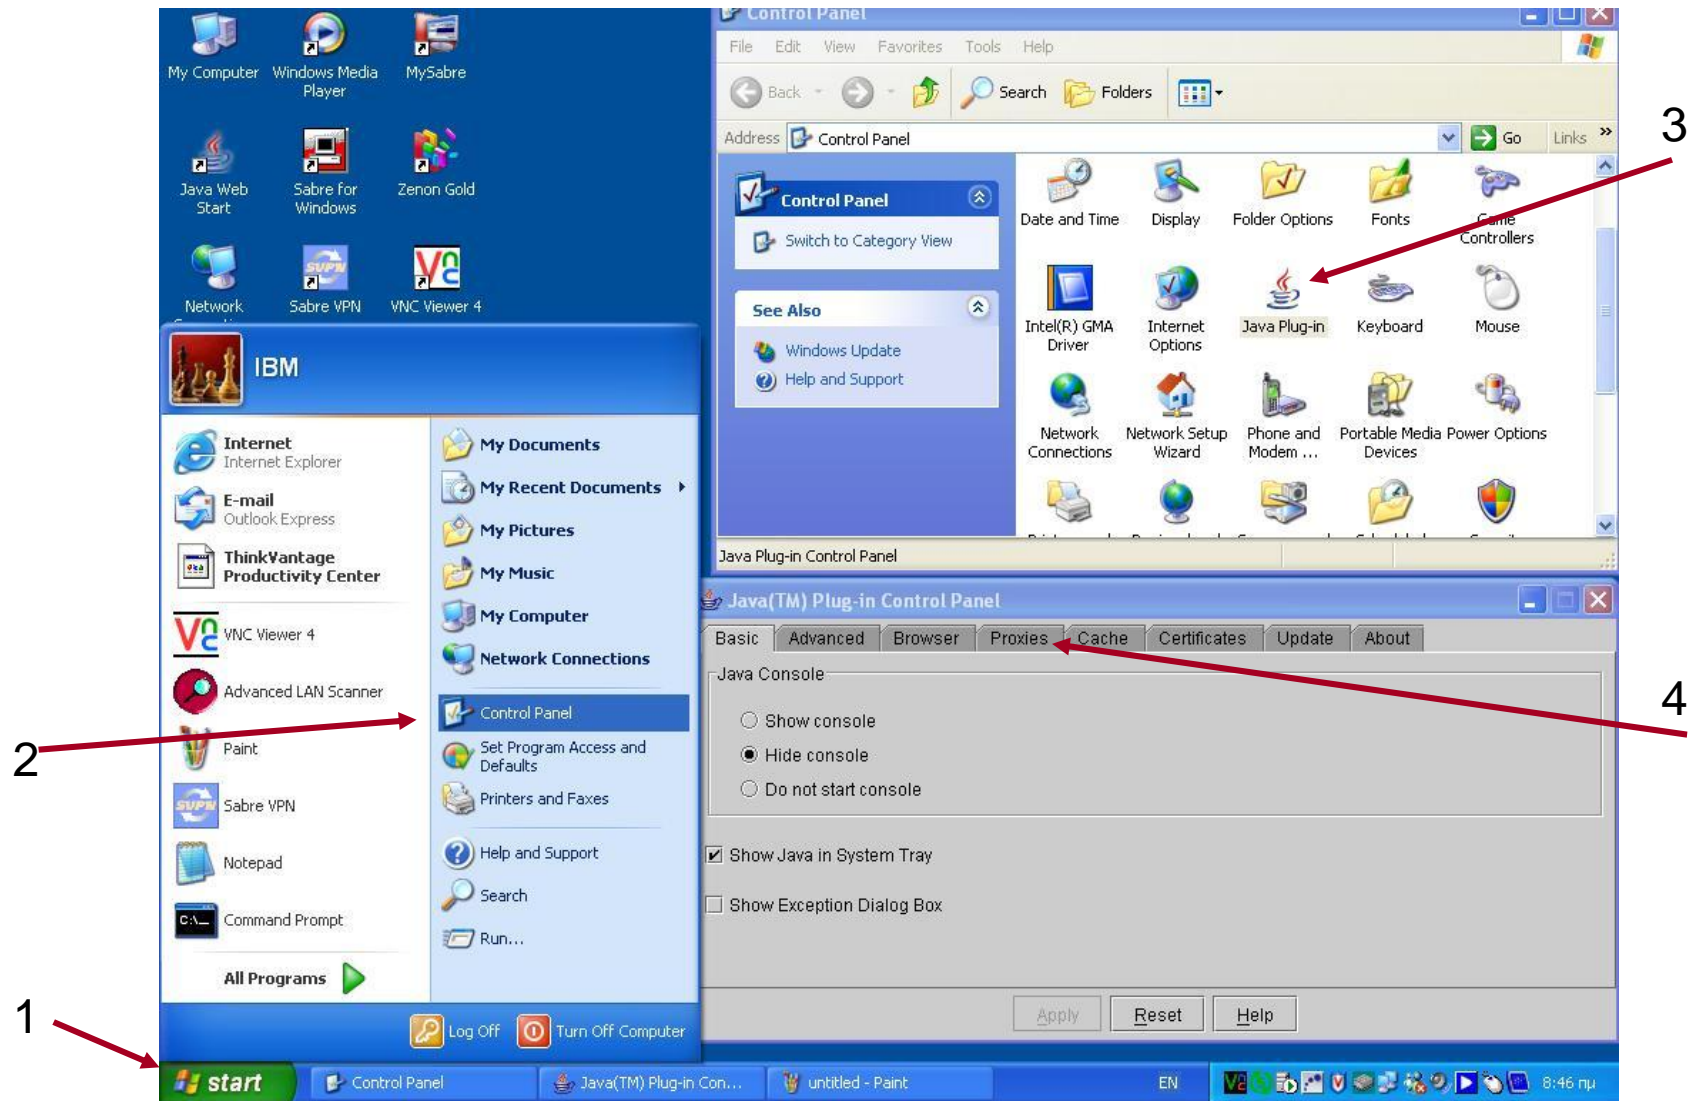

INSTALL PROXY IN JAVA 1.4.2_06

1. Remove ü

2. Address: www-proxy.cytanet.com.cy

3. Port : 8080

5. Press close

4. Press 'Apply'