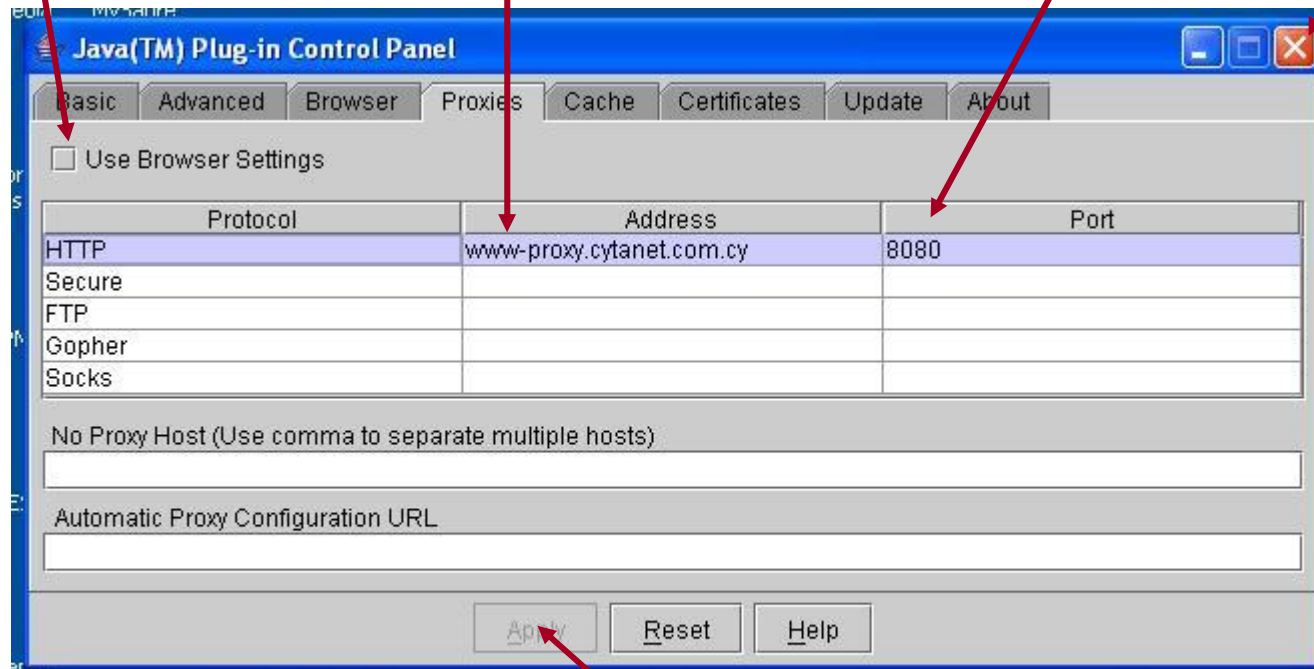

INSTALL PROXY IN JAVA 1.4.2_06

1. Remove ü

2. Address: www-proxy.cytanet.com.cy

3. Port : 8080

5. Press close

4. Press 'Apply'